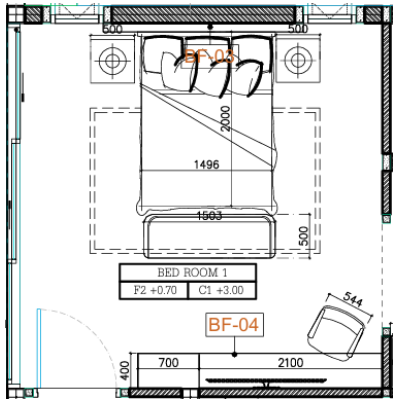

***LIBRARY CASA : JA 2168**

DIMENSION : 500 x 400 x 500 mm.

MATERIAL : MDF with veneer + natural ratten

NEW ORDER : 3-4 MONTHS

STARTING FROM : ~~43,000~~ THB/PC

FINAL PRICE
25,800 THB.

***LIBRARY CASA : GS V596**

DIMENSION : 1265 x 965 x 370 mm.

MATERIAL : Fabric

NEW ORDER : 3-4 MONTHS

STARTING FROM : ~~27,000~~ THB/PC

FINAL PRICE
16,200 THB.

* = ตัวที่อยู่ในแพคเกจ

BEDROOM 1

***LIBRARY CASA : APL AJDT24-09141-A**
DIMENSION : D260 x 42 mm.
MATERIAL : Wood
NEW ORDER : 3-4 MONTHS
STARTING FROM : ~~6,000 THB/PC~~
FINAL PRICE
3,600 THB.

WALK IN CLOSET 1

* **LIBRARY CASA : JA 9107**

DIMENSION : ϕ 350 x 420 mm.

MATERIAL : Larch wood + fabric + foam + stainless steel

NEW ORDER : 3-4 MONTHS

STARTING FROM : ~~9,000 THB/PC~~

**FINAL PRICE
5,400 THB.**

* = ตัวที่อยู่ในแพคเกจ

BEDROOM 4

***LIBRARY CASA : JA 0502**

DIMENSION : 1580 x 2300 x 900 mm.

MATERIAL : larch wood + foam + fabric

NEW ORDER : 3-4 MONTHSSTARTING FROM : ~~59,000~~THB/PC**FINAL PRICE****35,400 THB.***** = ตัวที่อยู่ในแพคเกจ**