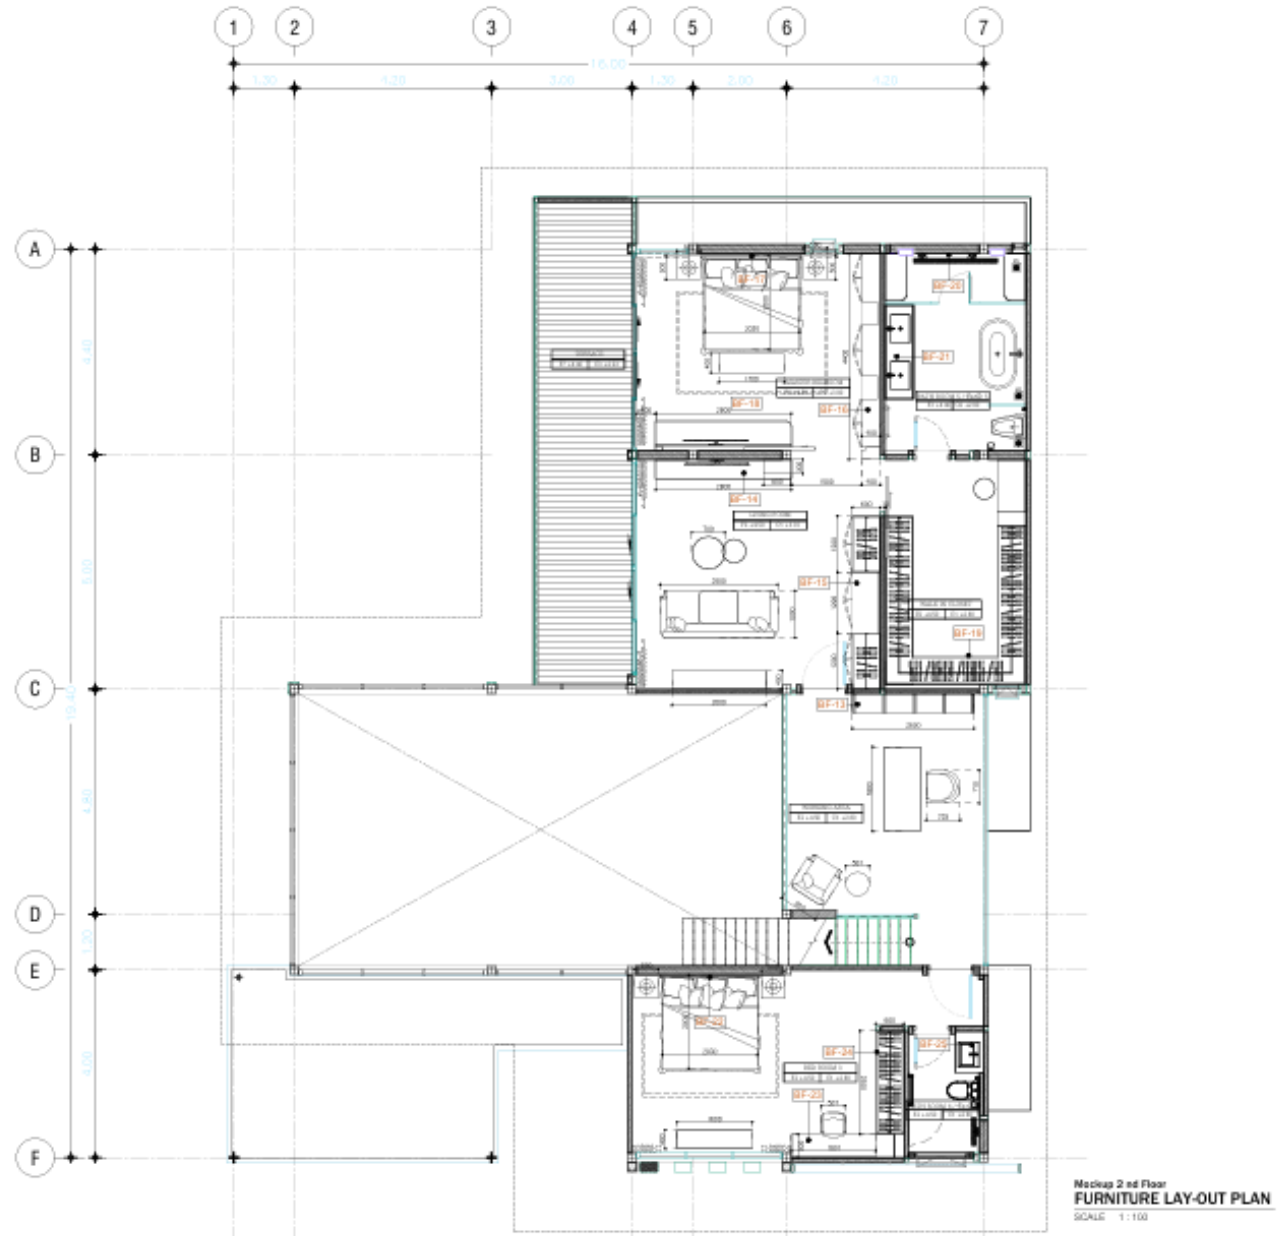

* = ตัวที่อยู่ในแพคเกจ

BEDROOM 4

***LIBRARY CASA : JA 0502**

DIMENSION : 1580 x 2300 x 900 mm.

MATERIAL : larch wood + foam + fabric

NEW ORDER : 3-4 MONTHSSTARTING FROM : ~~59,000~~THB/PC**FINAL PRICE****35,400 THB.***** = ตัวที่อยู่ในแพคเกจ**

PROJECT | SALILA SOL

LIVING ROOM

***LIBRARY CASA : JA 2168**
 DIMENSION : 2600 x 1040 x 700 mm.
 MATERIAL : Ash wood + fabric + foam Two fabric pillows
NEW ORDER : 3-4 MONTHS
 STARTING FROM : ~~108,000~~THB/PC
FINAL PRICE
64,800 THB.