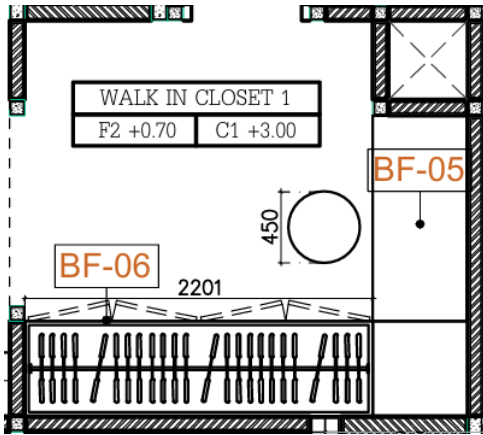

DIMENSION : 1265 x 965 x 370 mm.

MATERIAL : Fabric

NEW ORDER : 3-4 MONTHS

STARTING FROM : ~~27,000~~ THB/PC

FINAL PRICE
16,200 THB.

* = ตัวที่อยู่ในแพคเกจ

BEDROOM 1

***LIBRARY CASA : APL AJDT24-09141-A**
DIMENSION : D260 x 42 mm.
MATERIAL : Wood
NEW ORDER : 3-4 MONTHS
STARTING FROM : ~~6,000 THB/PC~~
FINAL PRICE
3,600 THB.

WALK IN CLOSET 1

* **LIBRARY CASA : JA 9107**

DIMENSION : ϕ 350 x 420 mm.

MATERIAL : Larch wood + fabric + foam + stainless steel

NEW ORDER : 3-4 MONTHS

STARTING FROM : ~~9,000 THB/PC~~

**FINAL PRICE
5,400 THB.**

* = ตัวที่อยู่ในแพคเกจ

BEDROOM 4

***LIBRARY CASA : JA 0502**

DIMENSION : 1580 x 2300 x 900 mm.

MATERIAL : larch wood + foam + fabric

NEW ORDER : 3-4 MONTHSSTARTING FROM : ~~59,000~~THB/PC**FINAL PRICE****35,400 THB.***** = ตัวที่อยู่ในแพคเกจ**