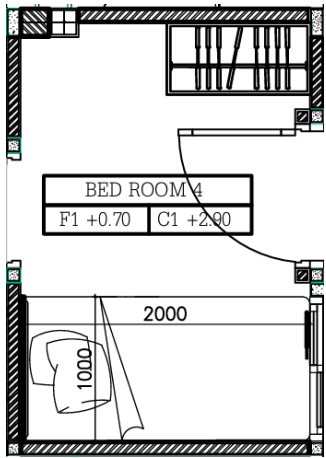

* = ตัวที่อยู่ในแพคเกจ

BEDROOM 1

***LIBRARY CASA : JA 0318**

DIMENSION : 1620 x 2200 x 980 mm.

MATERIAL : Larch wood + foam + leather + stainless steel legs

NEW ORDER : 3-4 MONTHS

STARTING FROM : ~~70,000~~ THB/PC

DIMENSION : 1265 x 965 x 370 mm.

MATERIAL : Fabric

NEW ORDER : 3-4 MONTHS

STARTING FROM : ~~27,000~~ THB/PC

FINAL PRICE
16,200 THB.

* = ตัวที่อยู่ในแพคเกจ

BEDROOM 1

***LIBRARY CASA : APL AJDT24-09141-A**
DIMENSION : D260 x 42 mm.
MATERIAL : Wood
NEW ORDER : 3-4 MONTHS
STARTING FROM : ~~6,000 THB/PC~~
FINAL PRICE
3,600 THB.

WALK IN CLOSET 1

* **LIBRARY CASA : JA 9107**

DIMENSION : ϕ 350 x 420 mm.

MATERIAL : Larch wood + fabric + foam + stainless steel

NEW ORDER : 3-4 MONTHS

STARTING FROM : ~~9,000 THB/PC~~

**FINAL PRICE
5,400 THB.**

* = ตัวที่อยู่ในแพคเกจ

BEDROOM 4

***LIBRARY CASA : JA 0502**

DIMENSION : 1580 x 2300 x 900 mm.

MATERIAL : larch wood + foam + fabric

NEW ORDER : 3-4 MONTHSSTARTING FROM : ~~59,000~~THB/PC**FINAL PRICE****35,400 THB.***** = ตัวที่อยู่ในแพคเกจ**